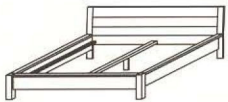

TYPENPLAN

schlaf-
zimmer
zirbe

Betten

Kopfteilhöhe: 92,1 cm
Fußteilhöhe: 43 cm

EB Mod. Davos,
Liegefläche: 90 x 200 cm
Außenmaß: 110 x 206,4 cm

EB Mod. Davos,
Liegefläche: 120 x 200 cm
Außenmaß: 140 x 206,4 cm

EB Mod. Davos,
Liegefläche: 140 x 200 cm
Außenmaß: 160 x 206,4 cm

EB Mod. Davos,
Liegefläche: 160 x 200 cm
Außenmaß: 180 x 206,4 cm

DB Mod. Davos,
Liegefläche: 180 x 200 cm
Außenmaß: 200 x 206,4 cm

DB Mod. Davos,
Liegefläche: 200 x 200 cm
Außenmaß: 220 x 206,4 cm

Schränke

Schränk Mod. Davos,
1-trg, mit Holztüre, B/H/T:
55,5/212,5/65,3 cm

Schränk Mod. Davos,
2-trg, mit Holztüren, B/H/T:
104,1/212,5/65,3 cm

Schränk Mod. Davos,
3-trg, mit Holztüren, B/H/T:
152,8/212,5/65,3 cm